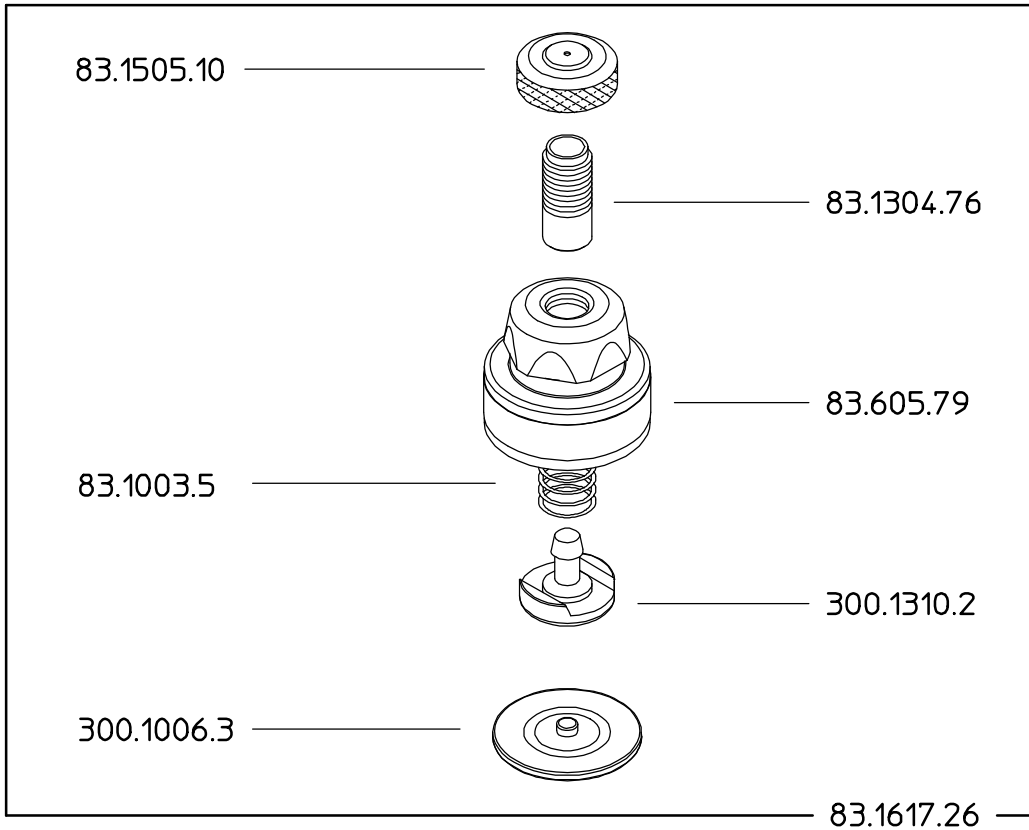

# 83.1007.15

83.1904.3

83.602.81

83.1505.10

83.1304.76

83.605.79

83.1003.5

300.1310.2

300.1006.3

83.1617.26

75.602.40

83.208 150

Percorso file 3D: U:\Archivio\braglia\esplosi\83.1007.15.pkg				
DENOMINAZIONE: <b>Modulo M83 G1/4M. G1/4F. con volantino</b>			N°revisione <b>02</b>	Data revisione <b>17/10/05</b>
	Tel. ++39 0522 340648	STE	RTE	Dis.N°/Codice <b>83.1007.15</b>
	Fax. ++39 0522 345025			
I-42029 Masone (REGGIO EMILIA)-ITALY-UE Email <a href="mailto:braglia@braglia.it">braglia@braglia.it</a>				