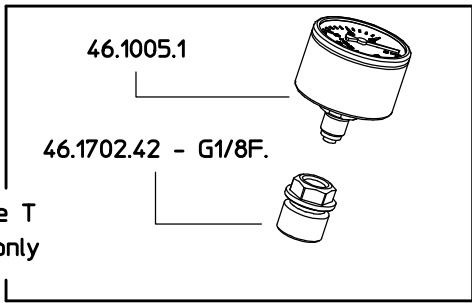

Solo versioni M e T
M and T models only

Solo versioni standard e R
Standard and R models only

46.901.46
46.901.46 M
46.901.46 R
46.901.46 T

166.1902.45

Variante colore
/color option

46.902.14
-arancio
/orange

166.1506.35

Varianti ugello / Spray tips options

- A : 61.1802.45 - Ø1.0
- B : 61.1802.46 - Ø1.2
- C : 61.1802.48 - Ø1.8
- D : 61.1802.55 - Ø2.0
- E : 61.1802.68 - Ø2.3

Sigilla filetti
Thread sealant

46.1504.66