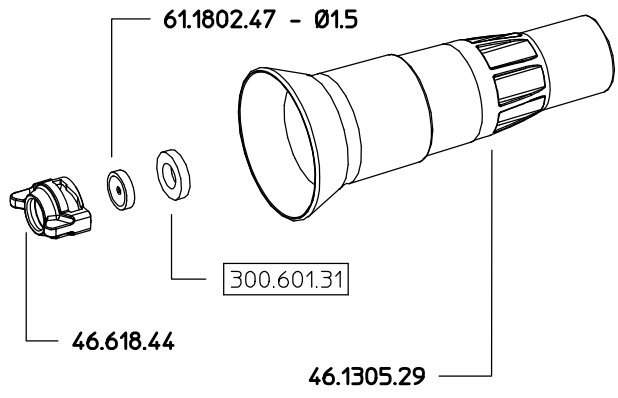

46.902.5

300.1607.2

166.1902.45

COME SI ORDINA/HOW TO ORDER
Kit ricambio
Spare parts kit **46.302.65**

Percorso file 3D: U:/Archivio/braglia/esplodi/46.901.46.pkg			
DENOMINAZIONE: Lancia NEHRO			N°revisione 00
			Data revisione: 16/02/09
Braglia SRL	Tel. ++39 0522 340648 Fax. ++39 0522 345025	STE	RTE
I-42029 Masone (REGGIO EMILIA)-ITALY-UE Email braglia@braglia.it			Dis.N°/Codice 46.901.46