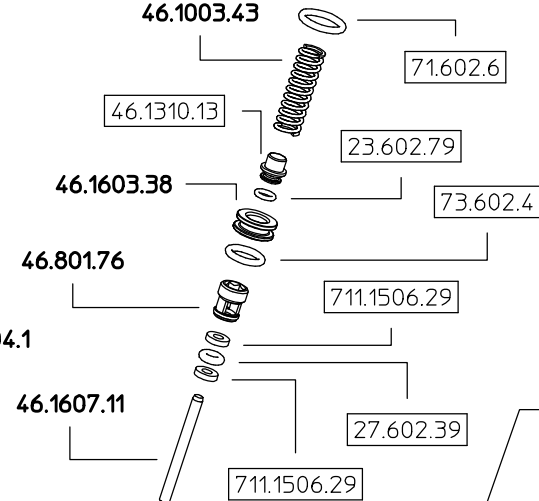

Solo versioni M e T
M and T models only

Solo versioni standard e R
Standard and R models only

46.901.46
46.901.46 M
46.901.46 R
46.901.46 T

166.1902.45

Variante colore
/color option

46.902.14
-arancio
/orange

166.1506.35

Varianti ugello / Spray tips options

- A : 61.1802.45 - Ø1.0
- B : 61.1802.46 - Ø1.2
- C : 61.1802.48 - Ø1.8
- D : 61.1802.55 - Ø2.0
- E : 61.1802.68 - Ø2.3

Sigilla filetti
Thread sealant

46.1504.66

180.602.44

180.602.44

26.1502.45
Solo versioni R e T
R and T models only

46.1615.4

83.1003.5

Variante colore
/color option
46.507.22 -
arancio/orange

Variante colore
/color option

46.102.21
-arancio
/orange

Variante colore

46.902.14
arancio

166.1506.35

46.902.5

300.1607.2

166.1902.45

COME SI ORDINA/HOW TO ORDER
Kit ricambio
Spare parts kit **46.302.65**

Percorso file 3D: U:/Archivio/braglia/esplodi/46.901.46.pkg			
DENOMINAZIONE: Lancia NEHRO			N°revisione 00
			Data revisione: 16/02/09
Braglia SRL	Tel. ++39 0522 340648 Fax. ++39 0522 345025	STE	RTE
I-42029 Masone (REGGIO EMILIA)-ITALY-UE Email braglia@braglia.it			Dis.N°/Codice 46.901.46