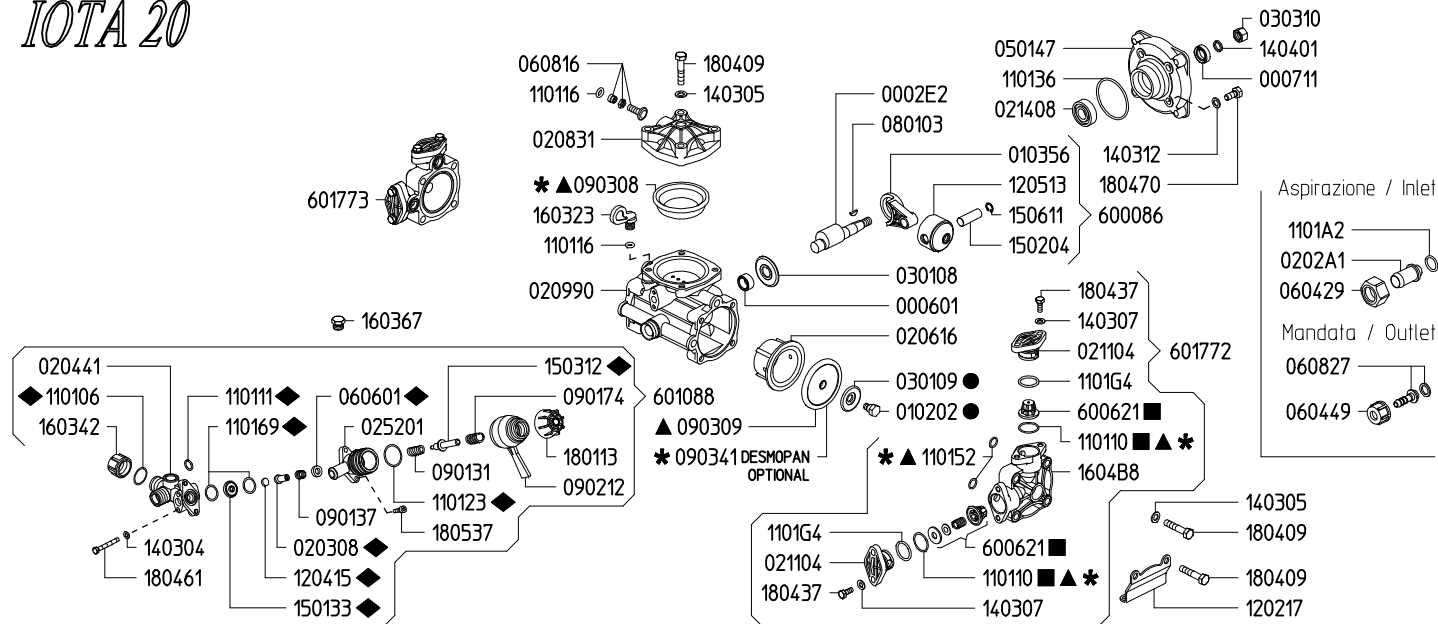

SERIE - SERIES

IOTA

IOTA 20

844200

IOTA 25 GR

844300

# IOTA 20

| KIT 629     |            | KIT 536     |            | KIT 537     |            | KIT 539     |            |
|-------------|------------|-------------|------------|-------------|------------|-------------|------------|
| 870001      |            | 606237      |            | 606238      |            | 606240      |            |
| *           |            | ▲           |            | ■           |            | ●           |            |
| CODICE CODE | Q.TA' Q.TY | CODICE CODE | Q.TA' Q.TY | CODICE CODE | Q.TA' Q.TY | CODICE CODE | Q.TA' Q.TY |
| 090308      | 1          | 090308      | 1          | 110110      | 4          | 010202      | 2          |
| 090341      | 2          | 090309      | 2          | 600621      | 4          | 030109      | 2          |
| 110110      | 4          | 110110      | 4          |             |            |             |            |
| 110152      | 4          | 110152      | 4          |             |            |             |            |

| KIT 499     |            |
|-------------|------------|
| 870101      |            |
| ◆           |            |
| CODICE CODE | Q.TA' Q.TY |
| 020308      | 1          |
| 060601      | 1          |
| 110106      | 1          |
| 110111      | 1          |
| 110123      | 1          |
| 110169      | 2          |
| 120415      | 1          |
| 150133      | 1          |
| 150312      | 1          |