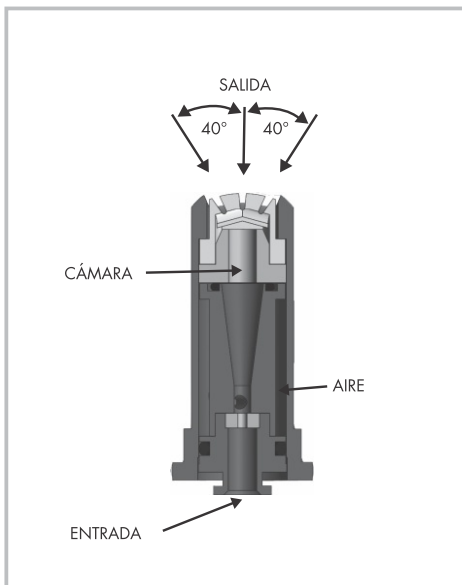

BOQUILLAS	MALLA	bar	l/min	35 cm I/ha					
				12 km/h	15 km/h	18 km/h	20 km/h	22 km/h	24 km/h
02 1134020	100	2	0,62	89	71	59	53	48	44
		3	0,80	114	91	76	69	62	57
		4	0,92	131	105	88	79	72	66
		5	1,04	149	119	99	89	81	74
		6	1,14	163	130	109	98	89	81
025 1134025	100	9	1,40	200	160	133	120	109	100
		2	0,84	120	96	80	72	65	60
		3	0,99	141	113	94	85	77	71
		4	1,14	163	130	109	98	89	81
		5	1,28	183	146	122	110	100	91
03 1134030	100	6	1,45	207	166	138	124	113	104
		9	1,75	250	200	167	150	136	125
		2	1,00	143	114	95	86	78	71
		3	1,20	171	137	114	103	94	86
		4	1,39	199	159	132	119	108	99
04 1134040	80	5	1,53	219	175	16	131	119	109
		6	1,73	247	198	165	148	135	124
		9	2,10	300	240	200	180	164	150
		2	1,32	189	151	126	113	103	94
		3	1,60	229	183	152	137	125	114
05 1134050	80	4	1,84	263	210	175	158	143	131
		5	2,05	293	234	195	176	160	146
		6	2,30	329	263	219	197	179	164
		9	2,77	396	317	264	237	216	198
		2	1,67	239	191	159	143	130	119
06 1134060	50	3	1,97	281	225	188	169	154	141
		4	2,30	329	263	219	197	179	164
		5	2,54	363	290	242	218	198	181
		6	2,87	410	328	273	246	224	205
		9	3,50	500	400	333	300	273	250
		2	2,08	297	238	198	178	162	149
		3	2,38	340	272	227	204	185	170
		4	2,76	394	315	263	237	215	197
		5	3,07	439	351	292	263	239	219
		6	3,45	493	394	329	296	269	246
9	4,10	586	469	390	351	319	293		

NUEVA aplicación para celulares "SPRAYtec Selector Boquillas"

pag. 48 Tapas

pag. 49 Filtros

Paquete con

06 Unidades

Aplicación / Tipos de uso